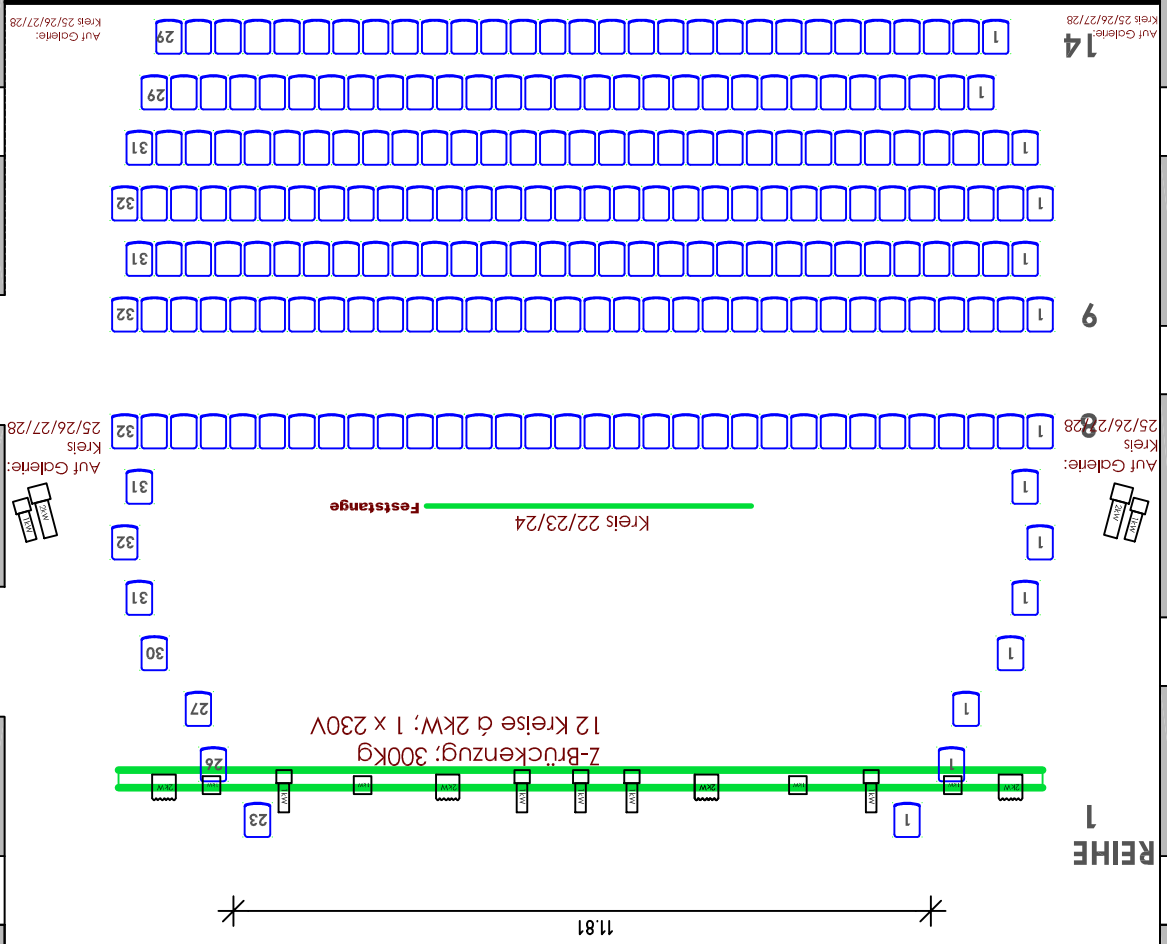

# GROSSER SAAL

# KLEINER SAAL

**Veranstaltung:**  
  
**ALTE MÄLZEREI**  
5,7 m · 11,6 m · 10,0 m · 13,3 m · 11,1 m

**Raum:**  
**GR SAAL + BÜHNE**

**Bestuhlung:** 416 Plätze  
**Reihe standard:** M 1: