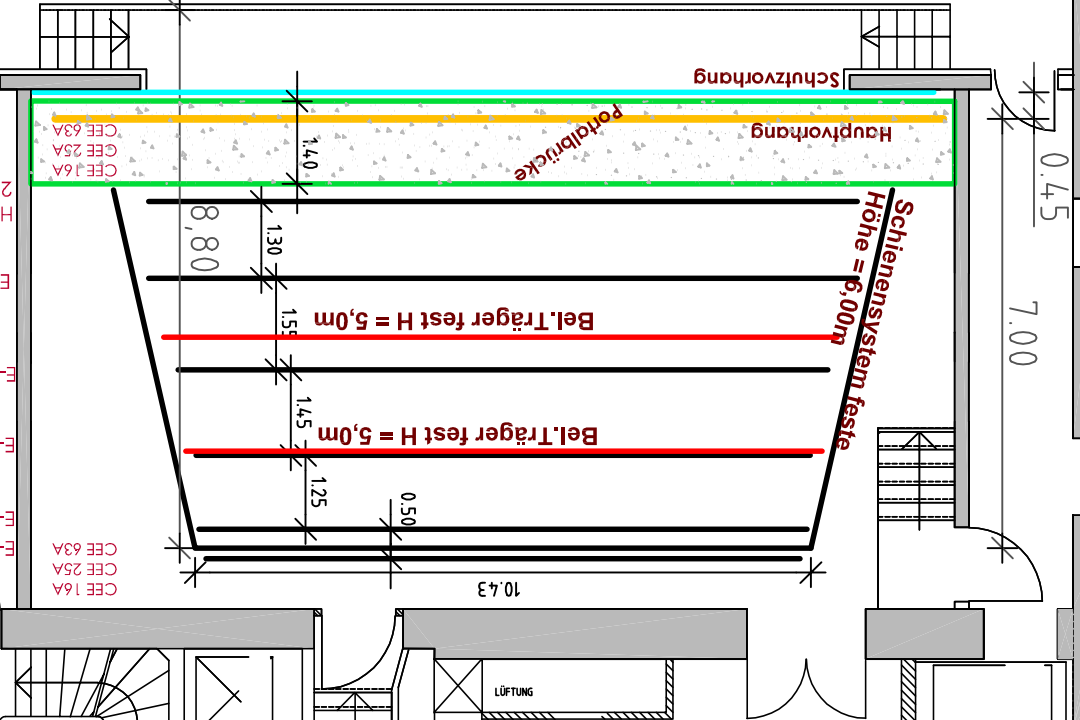

# GROSSER SAAL

# KLEINER SAAL

**Veranstaltung:**  
  
**ALTE MÄLZEREI**  
5,7 m · 11,6 m · 10,0 m · 13,3 m · 11,1 m

**Raum:**  
**GR SAAL + BÜHNE**

**Bestuhlung:** 416 Plätze  
**Reihe standard:** M 1: